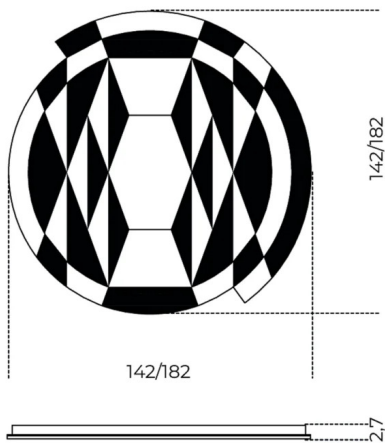

Black&White Beat

Pietro Russo
2016

Specchio 6mm bisellato e lucidato a mano con inserti in cristallo 6mm retroverniciato nero brillante. Composto da 42 cristalli specchiati e retroverniciati nero brillante.